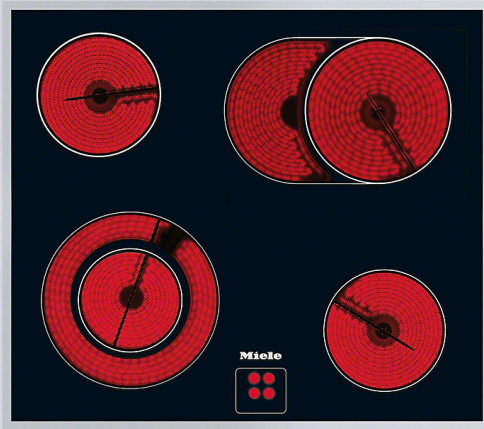

Miele

KM 6013 Edelstahl D

EAN: 4002514232201 Artikel-Nr.: 26601350D Mat-Nr.: 6910460

Preis: EUR 620,00

Ausstattung

Design

Aufliegender Rahmen

Kochzonenausstattung

4 HiLight-Kochzonen, davon 1 als Vario-Kochzone und 1 als Koch-/Bräterzone• Vorne links 120/210 mm Ø, 750/2200 Watt,• Hinten links 145 mm Ø, 1200 Watt,• Hinten rechts 170/265 mm Ø, 1500/2400 Watt,• Vorne rechts 145 mm Ø, 1200 Watt• Gesamtanschlusswert: 7000 Watt

Leicht zu reinigende Glaskeramik

Maße

Ausschnittmaß B x T: 560 mm x 490 mm• Gerätemaß B x T: 574 mm x 504 mm

Mitgeliefertes Zubehör

Glasschaber