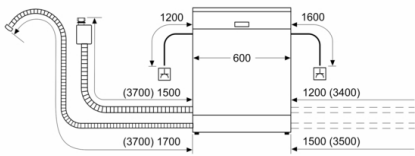

Technische Informationen und Zubehör

- AquaStop: eine Bosch Garantie bei Wasserschäden – ein Geräteleben lang*
- Glasschutz-Technik

Maße

- Salzeinfüllhilfe (Trichter)
- Inkl. Dampfschutz-Blech

- Gerätemaße (H x B x T): 81.5 cm x 59.8 cm x 55.0 cm

* Garantiebedingungen finden Sie unter <https://www.bosch-home.com/de/>

Serie | 4, Vollintegrierter Geschirrspüler, 60 cm
SGV4HCX48E

Maße in mm

A Steckdose
 () Werte mit Verlängerungssatz

Maße in mm