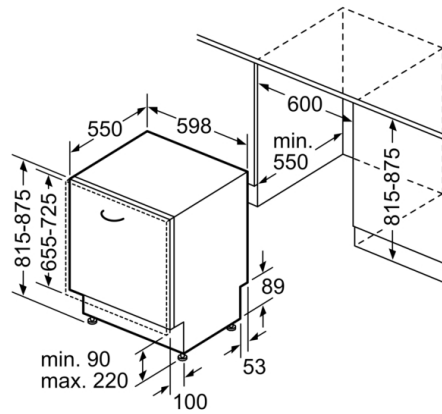

Technische Daten

Energieeffizienzklasse (EU 2017/1369): D
 Energieverbrauch des eco-Programms pro 100 Betriebszyklen (EU 2017/1369): 85 kWh
 Höchste Anzahl von Maßgedecken (EU 2017/1369): 14
 Wasserverbrauch in Litern im eco-Programm pro Betriebszyklus (EU 2017/1369): 9,5 l
 Programmdauer (EU 2017/1369): 4:55 h
 Luftschallemissionen (EU 2017/1369): 44 dB(A) re 1 pW
 Luftschallemissionsklasse (EU 2017/1369): B
 Bauform: Eingebaut
 Höhe der Arbeitsplatte: 0 mm
 Abmessungen des Gerätes: 815 x 598 x 550 mm
 Nischenmaße für Installation (H x B x T): 815-875 x 600 x 550 mm
 Approbationszertifikate: CE, VDE
 Tiefe bei geöffneter Tür (90°): 1150 mm
 Höhenverstellbare Füße: Ja - alle von vorne
 Höhenverstellung max.: 60 mm
 Verstellbarer Sockel: Horizontal und Vertikal
 Nettogewicht: 35,2 kg
 Bruttogewicht: 37,5 kg
 Anschlusswert: 2400 W
 Absicherung: 10 A
 Spannung: 220-240 V
 Frequenz: 50; 60 Hz
 Länge Anschlusskabel: 175 cm
 Steckerart: Schuko-/Gardy.m.Erdung
 Länge Zulaufschlauch: 165 cm
 Länge Ablaufschlauch: 190 cm
 EAN-Nummer: 4242005322107
 Art der Installation: Vollintegrierbar

Technische Informationen und Zubehör

- AquaStop: eine Bosch Garantie bei Wasserschäden – ein Geräteleben lang*
- Glasschutz-Technik

Maße

- Salzeinfüllhilfe (Trichter)
- Inkl. Dampfschutz-Blech

- Gerätemaße (H x B x T): 81.5 cm x 59.8 cm x 55.0 cm

* Garantiebedingungen finden Sie unter <https://www.bosch-home.com/de/>

Serie | 4, Vollintegrierter Geschirrspüler, 60 cm
SGV4HCX48E

Maße in mm

A Steckdose
 () Werte mit Verlängerungssatz

Maße in mm