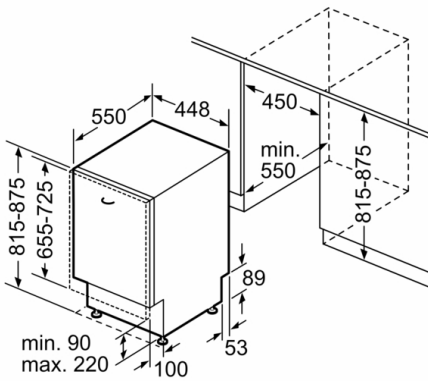

Nischenmaße (H x B x T): 815-875 x 450 x 610 mm

Approbationszertifikate: CE, VDE

Tiefe bei geöffneter Tür (90°): 1155 mm

Höhenverstellbare Füße: Ja - alle von vorne

Höhenverstellung max.: 60 mm

Verstellbarer Sockel: Horizontal und Vertikal

Technische Informationen und Zubehör

- AquaStop: eine Bosch Garantie bei Wasserschäden – ein Geräteleben lang*
- Glasschutz-Technik

Maße

- Salzeinfüllhilfe (Trichter)
- Inkl. Dampfschutz-Blech

- Gerätemaße (H x B x T): 81.5 cm x 44.8 cm x 55.0 cm
- ¹ auf einer Energieeffizienzklassen-Skala von A bis G
- ²Energieverbrauch kWh/100 Betriebszyklen (im Programm Eco 50 °C)
- ³ Wasserverbrauch in Liter pro Betriebszyklus (im Programm Eco 50 °C)
- ⁴ Programmdauer im Programm Eco 50 °C
- * Garantiebedingungen finden Sie unter <https://www.bosch-home.com/de/>

Serie | 4, Vollintegrierter Geschirrspüler, 45 cm
SRV4HKX53E

Maße in mm