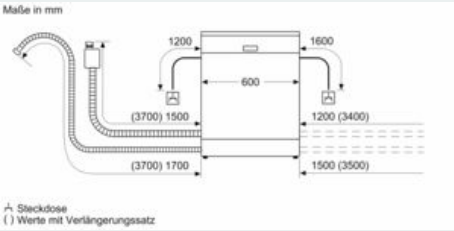

iQ300, Vollintegrierter Geschirrspüler,
60 cm
SN63HX55BE

Maßzeichnungen