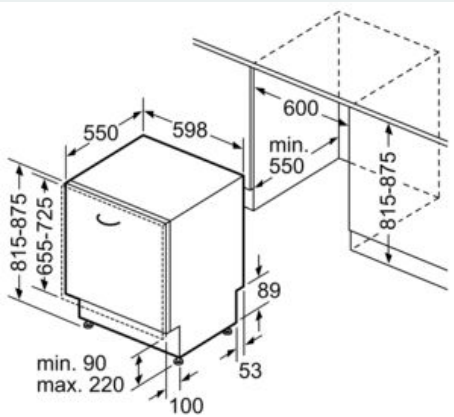

iQ300, Vollintegrierter Geschirrspüler,
60 cm
SN63HX55BE

Maßzeichnungen

Maße in mm