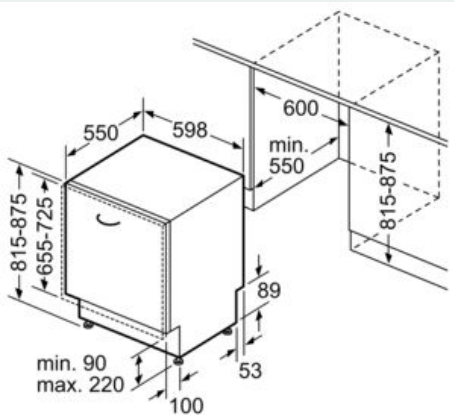

iQ300, Vollintegrierter Geschirrspüler,
60 cm
SN63EX16BE

Maßzeichnungen

Maße in mm