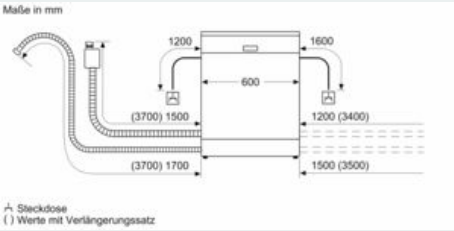

iQ300, Vollintegrierter Geschirrspüler,
60 cm
SN63EX16BE

Maßzeichnungen